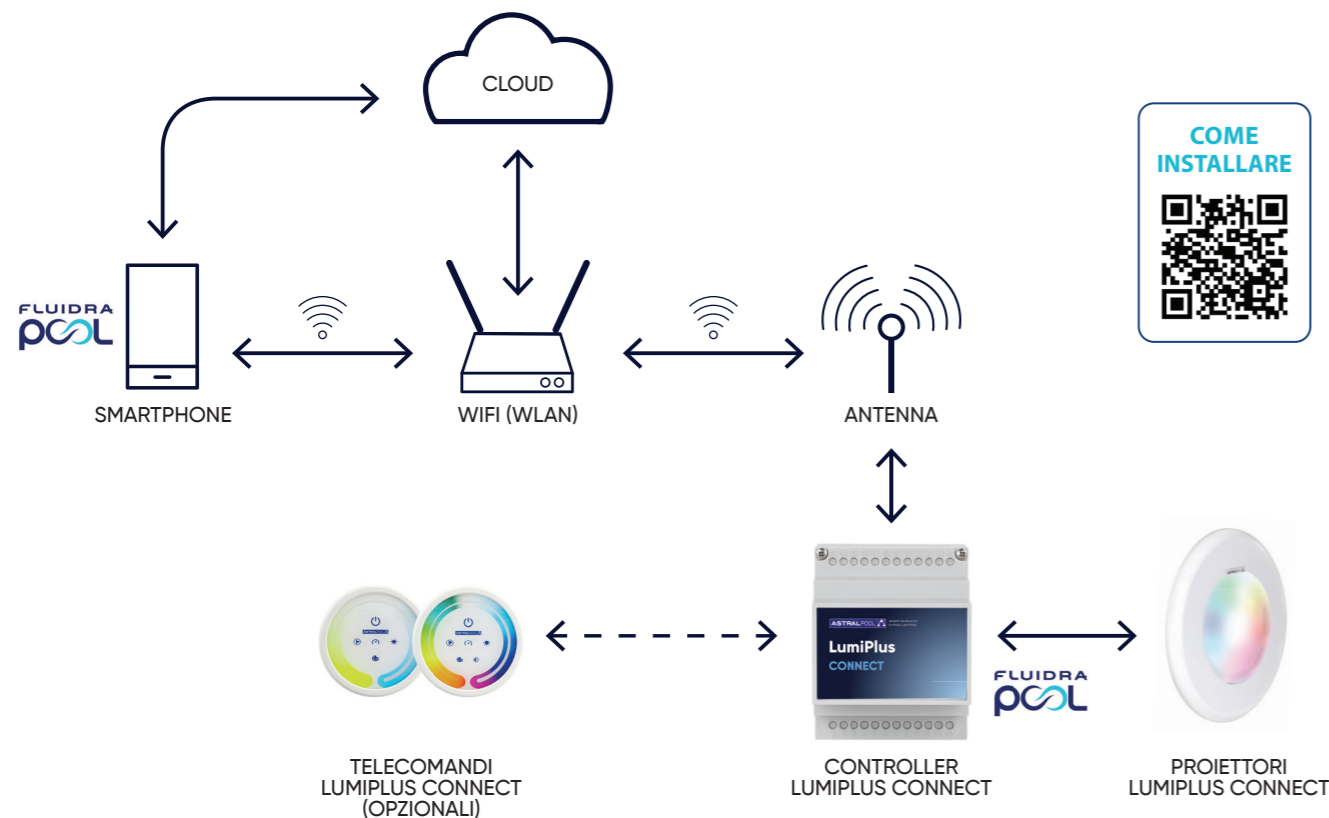

LUMIPLUS CONNECT

UN'ESPERIENZA MOLTO PIACEVOLE

SEMPLICITÀ SMART PER L'ILLUMINAZIONE DELLA PISCINA

CONNECT

LumiPlus Connect offre un controllo della luce senza paragoni, che ti consente di gestire l'atmosfera della tua piscina con facilità e da qualunque luogo del mondo. Scopri l'illuminazione perfetta per la tua piscina con un'ampia gamma di opzioni, che includono bianco, bianco caldo, bianco sintonizzabile, RGB e RGBW.

alexa

Controllo vocale: Compatibile con Alexa

SEMPLICE

POTENZA LA TUA ESPERIENZA DI ILLUMINAZIONE

Rivoluziona la tua esperienza del controllo con la nostra soluzione adattabile.

Gestisci senza interruzioni le tue luci attraverso la nostra App Fluidra Pool™, disponibile per sistemi Android e iOS.

Concediti la libertà di controllare le luci della tua piscina a modo tuo con la convenienza aggiunta del controllo remoto.

SMART

CONTROLLO ASSOLUTO OVUNQUE TI TROVI

Integra con facilità il nostro sistema con l'ecosistema Fluidra Pool™ per il controllo centralizzato della tua piscina tramite l'app Fluidra Pool™, non importa dove tu sia.

Crea un'atmosfera coinvolgente per la tua piscina con la personalizzazione dei colori, imposta le programmazioni e scegli colori o sequenze in modo semplice.

EFFICIENTE

METTIAMO AL CENTRO L'EFFICIENZA

Sperimenta l'efficienza energetica come mai prima d'ora con la nostra soluzione innovativa. Programma con facilità i tempi di accensione e di spegnimento delle tue luci e tieni sotto controllo il livello di luce con la funzionalità di attenuazione. LumiPlus Connect è disponibile in due potenze ed è progettato per adattarsi ad ogni spazio e dimensione della piscina, offrendo la perfetta soluzione di illuminazione.