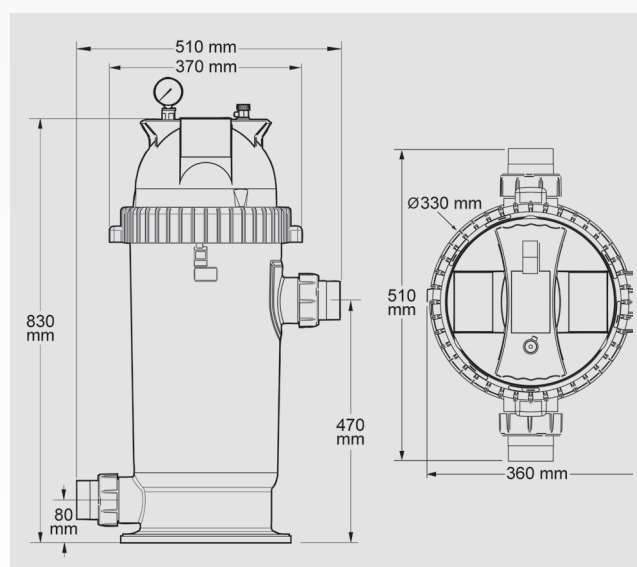

INFORMAZIONI TECNICHE

	CS100	CS150
Capacità di filtrazione m³ (8h/g)	130 m³	170 m³
Portata massima (m³/h)	22.7	34.1
Superficie filtrante (m²)	9.3	14.0
Numero strati cartuccia	143	215
Velocità di filtrazione (m/h)	2.4	2.1
Diametro bocchettoni di collegamento	63/50 mm	
Pressione di funzionamento (bar o kg/cm²)	0.2 - 0.8 (pompa a velocità variabile) / 0.4 - 1.2 (pompa a velocità singola)	
Pressione massima (bar o kg/cm²)	3.5	
Materiale corpo filtro	Polipropilene rinforzato con fibra di vetro, 100% resistente ai prodotti chimici	
Finezza filtrazione	15-20 micron	
Posizione manometro	Sopra al coperchio	
Scarico	Extra large 63mm, collare 63/50mm incluso nella confezione	

PUNTI DI FORZA

- Ingombro ridotto.
- Scarico acqua di grandi dimensioni.